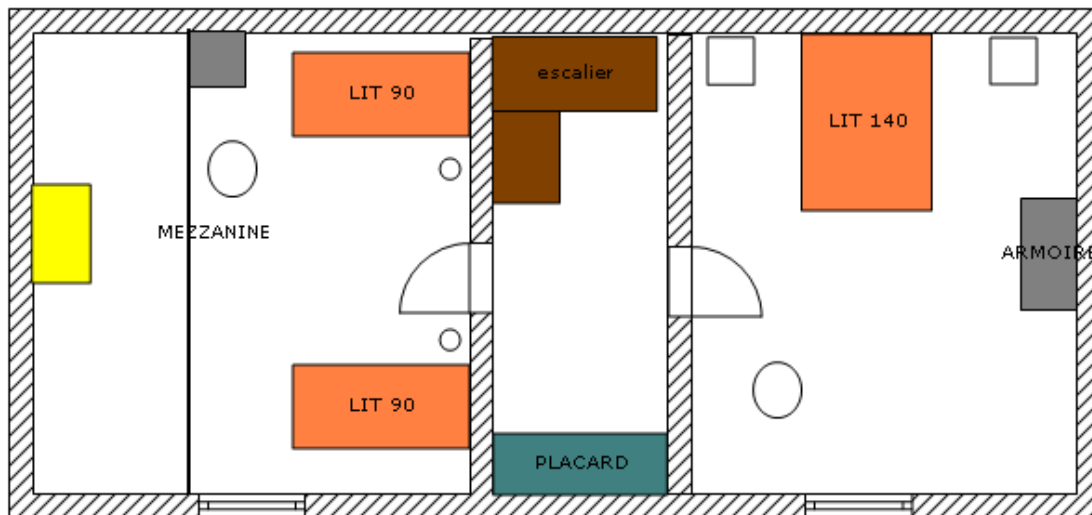

# GITE 9 le hamel 50300 Saint Ovin

PLAN RDC

PLAN ETAGE

1 m

Plan créé le 04/06/2012 et modifié le 04/06/2012 par brault.

Imprimé le 04/06/12 par brault avec le logiciel ArchiFacile. <http://www.archifacile.fr>