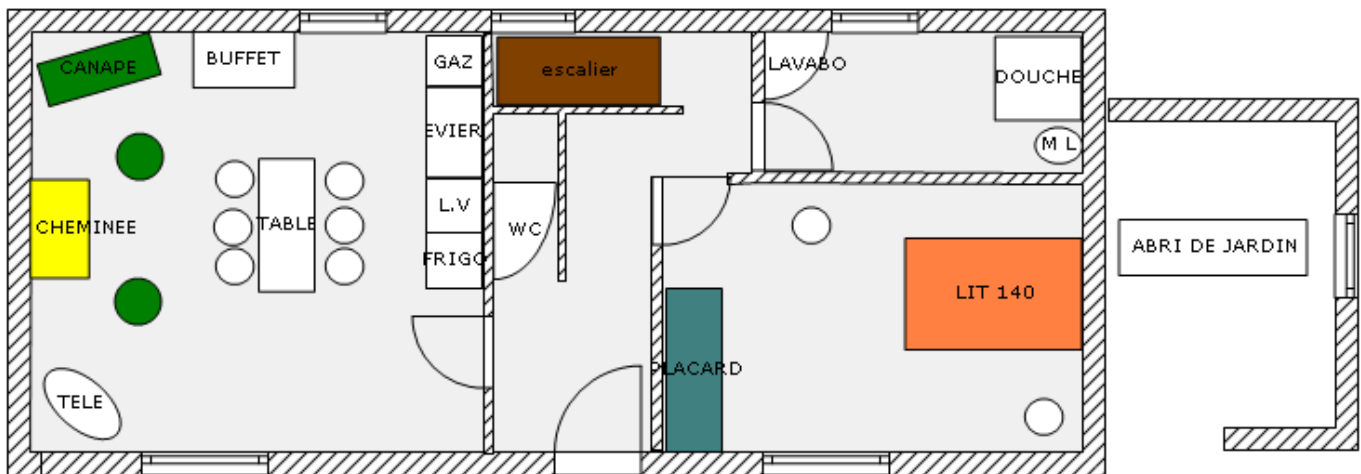

# GITE 9 le hamel 50300 Saint Ovin

PLAN RDC

PLAN ETAGE

1 m

Plan créé le 04/06/2012 et modifié le 04/06/2012 par brault.

Imprimé le 04/06/12 par brault avec le logiciel ArchiFacile. <http://www.archifacile.fr>